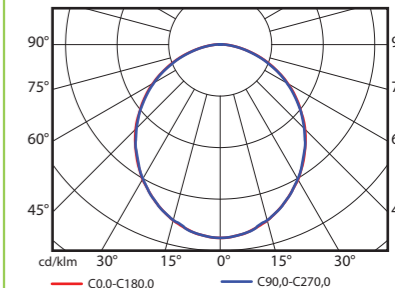

EMILI LED DW-SQ M

Svetelný zdroj	LED
Životnosť LED	>50 000 h
Náhradná teplota chromatickosti CCT	4 000K
Index podania farieb CRI (Ra)	80+
Trieda	I
Krytie	IP40
Hmotnosť	1,9 kg

MONTÁŽ

DISTRIBÚCIA SVETLA

KRIVKA SVIETIVOSTI

EMILI LED DW-SQ M 107°

ROZMERY

PRÍSLUŠENSTVO

Nerezová reťaz*2

Farebná reťaz

Závesné lanká*3

POPIS	Svietidlo EMILI LED DW-SQ M s opálovým difúzorom so saténovaným vzhľadom umožňuje homogénne rozloženie svetelného toku na svetelnočinnnej ploche svietidla.
	Korpus a rámik svietidla vyrobený z 0,8 mm pozinkovaného plechu, povrchovo upravený práškovou farbou (štandardné farebné prevedenie RAL 9003).
MIESTO POUŽITIA	Kancelárie, zasadacie miestnosti, pracovne, chodby, spoločenské priestory, jedálne, obchody, školy, priestory s nižšou inštalačnou výškou (≤ 4m).
OPTICKÝ SYSTÉM	Opálový difúzor (OPAL-DIF) / lineárny mikroprizmatický difúzor (LMP-DIF) na vyžiadanie.
DISTRIBÚCIA SVETLA	Priama
ELEKTRO VÝBAVA	LED modul - TRIDONIC 4 000K Elektronický predradník FLEX - TRIDONIC 3 svorkový systém*1
VOLITEĽNÁ VÝBAVA	LED modul- TRIDONIC 3 000K, 5 000K, 6 500K Elektronický predradník FIX - TRIDONIC Prívodný napájací kábel - v prípade požiadavky

NÁZOV	VARIANTA (mA)	SVETELNÝ TOK (lm)	PRÍKON (W)	UHOL VÝŽAROVANIA (C0-180, C90-270)
EMILI LED DW-SQ M P/Z 10W	225	950	10	107°
EMILI LED DW-SQ M P/Z + RF 11W			11	107°
EMILI LED DW-SQ M P/Z 13W	300	1 240	13	107°
EMILI LED DW-SQ M P/Z + RF 14W			14	107°
EMILI LED DW-SQ M P/Z 16W	350	1 440	16	107°
EMILI LED DW-SQ M P/Z + RF 17W			17	107°
EMILI LED DW-SQ M P/Z 18W	400	1 610	18	107°
EMILI LED DW-SQ M P/Z + RF 19W			19	107°
EMILI LED DW-SQ M P/Z 20W	450	1 790	20	107°
EMILI LED DW-SQ M P/Z + RF 21W			21	107°