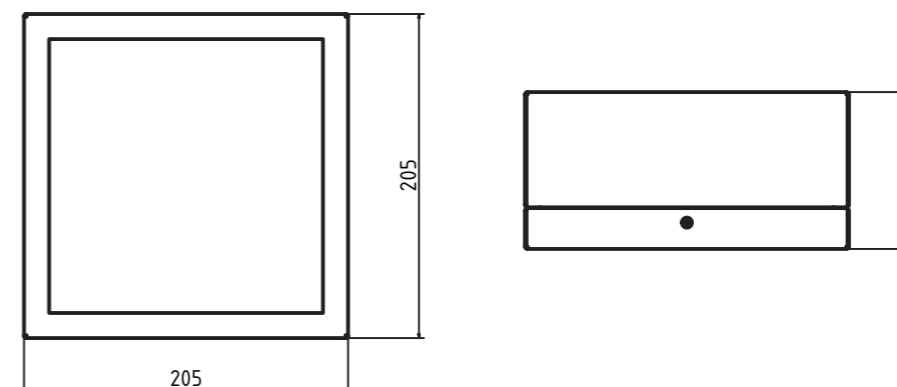

EMILI LED DW-SQ M

Svetelný zdroj	LED
Životnosť LED	>50 000 h
Náhradná teplota chromatickosti CCT	4 000K
Index podania farieb CRI (Ra)	80+
Trieda	I
Krytie	IP40
Hmotnosť	1,9 kg

MONTÁŽ

DISTRIBÚCIA SVETLA

KRIVKA SVIETIVOSTI

EMILI LED DW-SQ M 107°

ROZMERY

PRÍSLUŠENSTVO

Nerezová reťaz*2

Farebná reťaz

Závesné lanká*3

POPIS	Svietidlo EMILI LED DW-SQ M s opálovým difúzorom so saténovaným vzhľadom umožňuje homogénne rozloženie svetelného toku na svetelnočinnnej ploche svietidla.
	Korpus a rámik svietidla vyrobený z 0,8 mm pozinkovaného plechu, povrchovo upravený práškovou farbou (štandardné farebné prevedenie RAL 9003).
MIESTO POUŽITIA	Kancelárie, zasadacie miestnosti, pracovne, chodby, spoločenské priestory, jedálne, obchody, školy, priestory s nižšou inštalačnou výškou (≤ 4m).
OPTICKÝ SYSTÉM	Opálový difúzor (OPAL-DIF) / lineárny mikroprizmatický difúzor (LMP-DIF) na vyžiadanie.
DISTRIBÚCIA SVETLA	Priama
ELEKTRO VÝBAVA	LED modul - TRIDONIC 4 000K Elektronický predradník FLEX - TRIDONIC 3 svorkový systém*1
VOLITEĽNÁ VÝBAVA	LED modul- TRIDONIC 3 000K, 5 000K, 6 500K Elektronický predradník FIX - TRIDONIC Prívodný napájací kábel - v prípade požiadavky

NÁZOV	VARIANTA (mA)	SVETELNÝ TOK (lm)	PRÍKON (W)	UHOL VÝŽAROVANIA (C0-180, C90-270)
EMILI LED DW-SQ M P/Z 10W	225	950	10	107°
EMILI LED DW-SQ M P/Z + RF 11W			11	107°
EMILI LED DW-SQ M P/Z 13W	300	1 240	13	107°
EMILI LED DW-SQ M P/Z + RF 14W			14	107°
EMILI LED DW-SQ M P/Z 16W	350	1 440	16	107°
EMILI LED DW-SQ M P/Z + RF 17W			17	107°
EMILI LED DW-SQ M P/Z 18W	400	1 610	18	107°
EMILI LED DW-SQ M P/Z + RF 19W			19	107°
EMILI LED DW-SQ M P/Z 20W	450	1 790	20	107°
EMILI LED DW-SQ M P/Z + RF 21W			21	107°