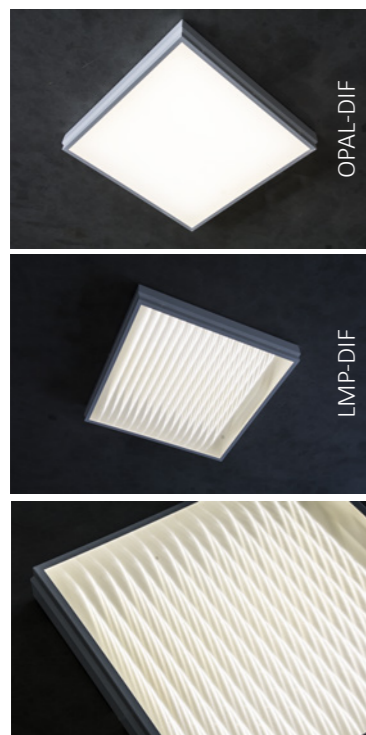

KOKY LED SKY

Svetelný zdroj	LED
Životnosť LED	>50 000 h
Náhradná teplota chromatickosti CCT	4 000K
Index podania farieb CRI (Ra)	80+
Trieda	I
Krytie	IP40
Hmotnosť	5,6 - 7,2 kg

POPIS

Svietidlo KOKY LED SKY s opálovým difúzorom so saténovaným vzhľadom umožňuje homogénne rozloženie svetelného toku na svetelnoučinnnej ploche svietidla.

Korpus a rámik svietidla vyrobený z 0,8 mm pozinkovaného plechu, povrchovo upravený práškovou farbou (štandardné farebné prevedenie RAL 9003).

MIESTO POUŽITIA

Kancelárie, zasadacie miestnosti, pracovne, chodby, spoločenské priestory, jedálne, obchody, školy, výrobné priestory s nižšou inštaláčnou výškou.