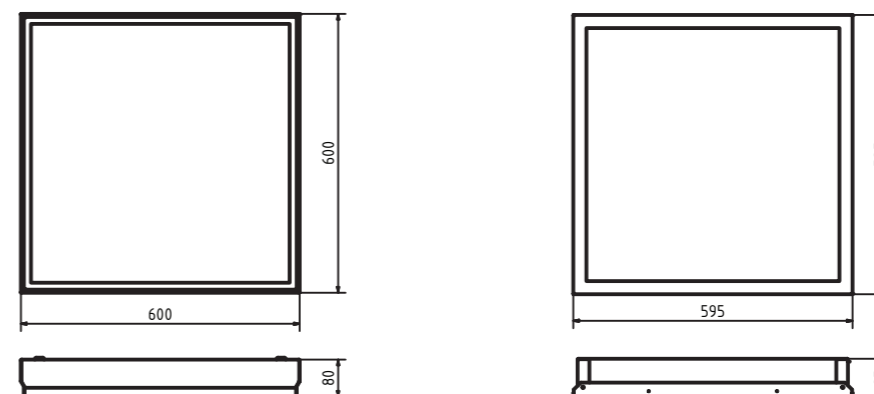

MONTÁŽ

ROZMERY