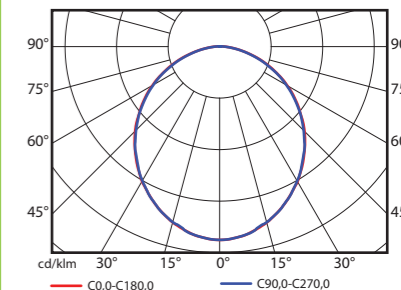

Závesné lanká*3

DISTRIBÚCIA SVETLA

KRIVKA SVIETIVOSTI

KOKY LED SKY 107°

NÁZOV	VARIANTA (mA)	SVETELNÝ TOK (lm)	PRÍKON (W)	UHOL VÝŽAROVANIA (C0-180, C90-270)
KOKY LED SKY P/Z 26W				107°
KOKY LED SKY V/Vk 26W	250	2 900	26	107°
KOKY LED SKY P/Z 28W				107°
KOKY LED SKY V/Vk 28W	275	3 200	28	107°
KOKY LED SKY P/Z 31W				107°
KOKY LED SKY V/Vk 31W	300	3 500	31	107°
KOKY LED SKY P/Z 33W				107°
KOKY LED SKY V/Vk 33W	325	3 750	33	107°
KOKY LED SKY P/Z 36W				107°
KOKY LED SKY V/Vk 36W	350	4 000	36	107°
KOKY LED SKY P/Z 39W				107°
KOKY LED SKY V/Vk 39W	375	4 300	39	107°
KOKY LED SKY P/Z 41W				107°
KOKY LED SKY V/Vk 41W	400	4 600	41	107°
KOKY LED SKY P/Z DALI 41W				107°
KOKY LED SKY V/Vk DALI 41W	DALI	0 - 4 600	0 - 41	107°